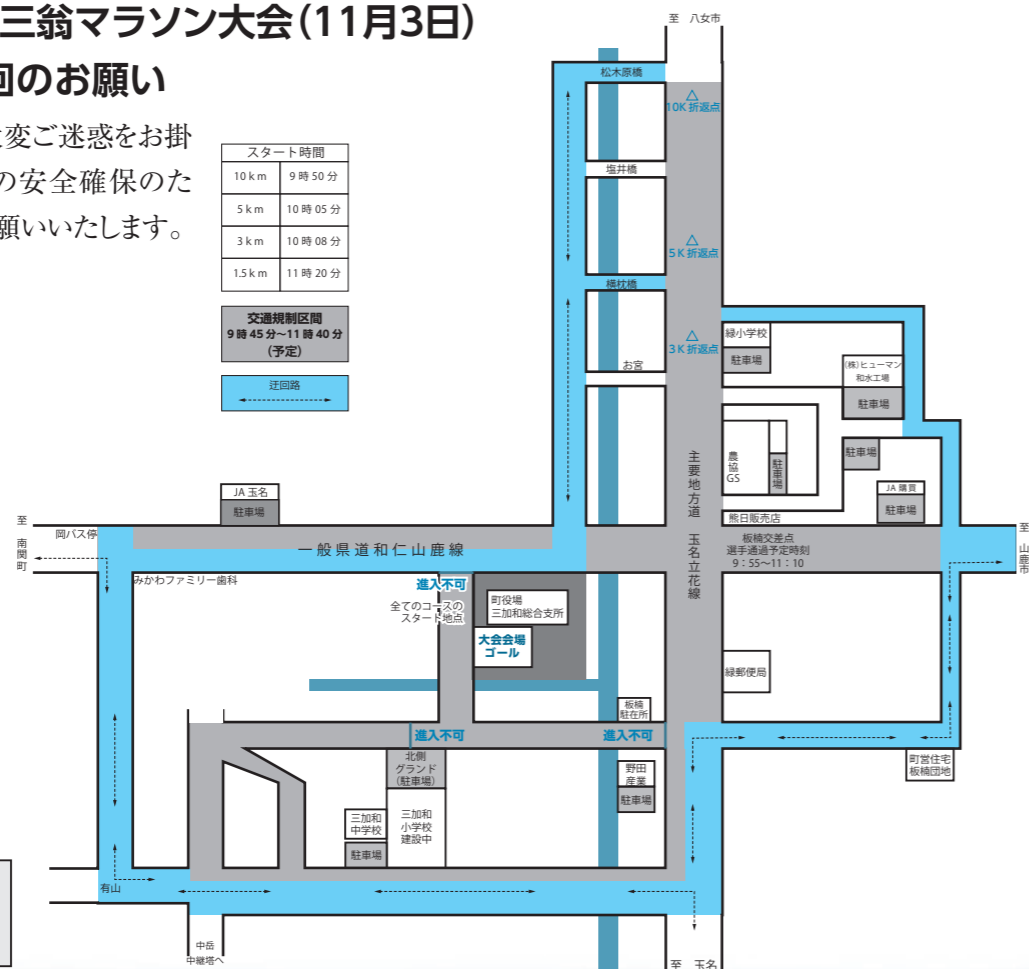

神楽名	ところ	と
山森子ども神楽	山森阿蘇神社	12月1日(日) 午前11時～午後5時
坂本神楽	坂本日吉神社	12月1日(日) 午後5時～9時
中十町神楽	中十町熊野座神社	12月1日(日) 午後5時～午後3時
板楠神楽	板楠熊野座神社	11月24日(日) 午後6時～9時
岩尻神楽	岩尻菅原神社	11月4日(月) 午後1時～3時
下津原神楽	下津原阿蘇神社	11月3日(日) 午後2時～4時
久井原神楽	久井原阿蘇神社	11月2日(土) 午後6時30分～11時
長小田神楽	長小田住吉神社	10月20日(日) 午後7時～10時
竈門神楽	竈門菅原神社	10月12日(土) 午後2時～4時
用木神楽	用木日吉神社	10月12日(土) 午後7時～11時
萩原神楽	萩原轟神社	10月12日(土) 午前10時～11時
内田神楽	内田赤子宮	10月12日(土) 午後7時～11時

和水町の神楽の開催日程

町内では今も神楽が継承されており、毎年10月から12月にかけて五穀豊穣や家内安全、健康祈願の祈りとして町内の各神社で舞が厳かに力強く奉納されます。一つ一つの神楽に特徴があり、想いを込めた舞が披露されています。平成25年度の和水町内「神楽」の開催は、次のとおり行われますので、ぜひご覧ください。

第30回金栗四三翁マラソン大会(11月3日)

開催に伴う迂回をお願い

町民の皆様方には大変ご迷惑をお掛けしますが、参加者の安全確保のためご協力をよろしくお願いいたします。

スタート時間	
10 km	9時 50分
5 km	10時 05分
3 km	10時 08分
1.5 km	11時 20分

交通規制期間
9時45分～11時40分(予定)

問い合わせ先
三加和公民館
☎0968・34・3047

どうぶつ愛ありあけ

2013

～人と動物にやさしい地域を目指して～

ご家族みなさまで、お気軽にお越しください♪

と き：平成25年11月4日(月) 午前10時～午後3時