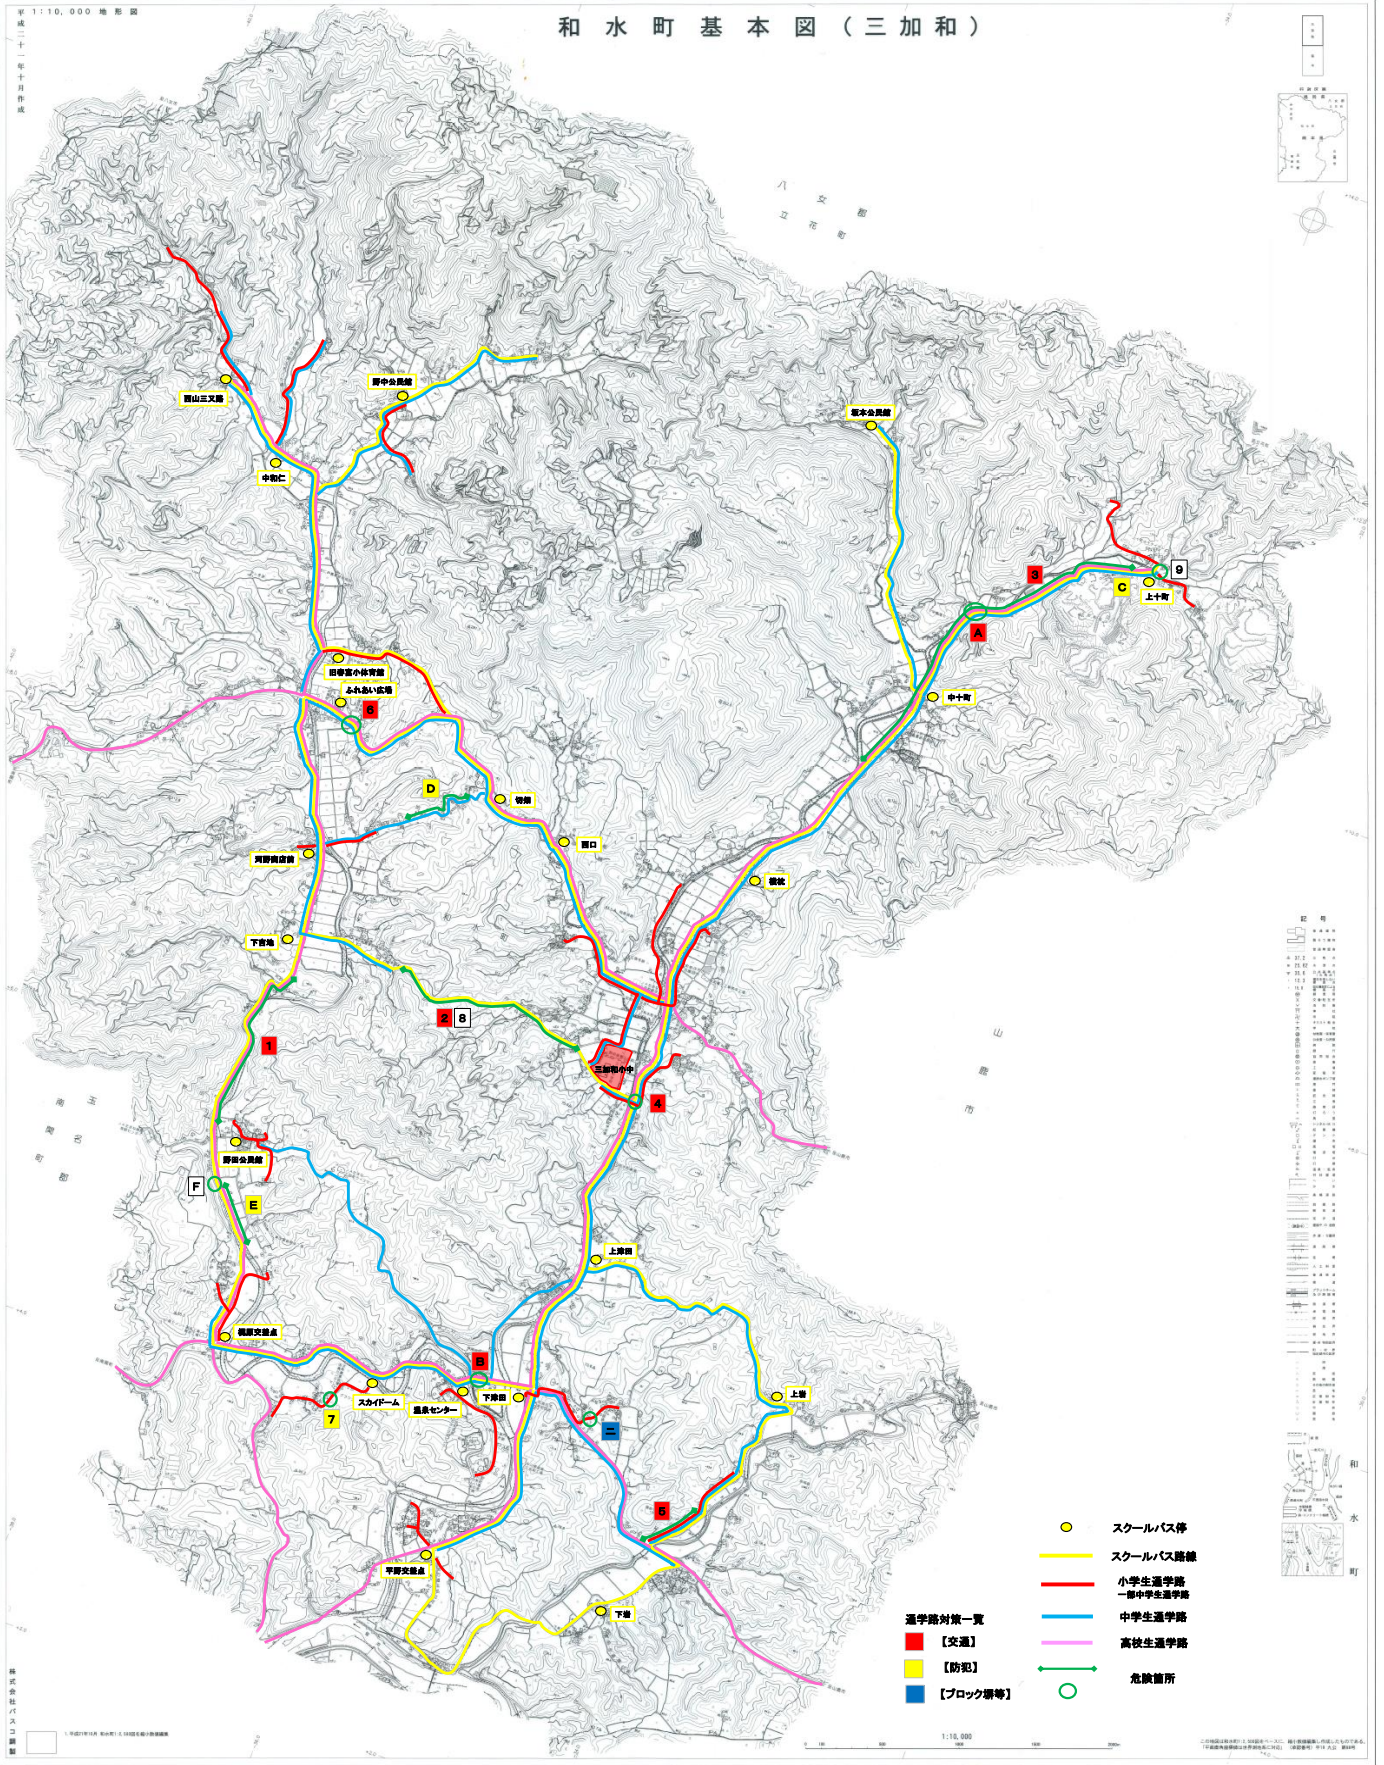

# 和水町基本図（三加和）

- スクールバス停
  - スクールバス路線
  - 小学生通学路  
— 一部中学生通学路
  - 中学生通学路
  - 高校生通学路
  - 危険箇所
- 通学路対策一覧
- 【交通】
  - 【防災】
  - 【ブロック塀等】

和 水 町

和 水 町 地 図

和 水 町 地 図