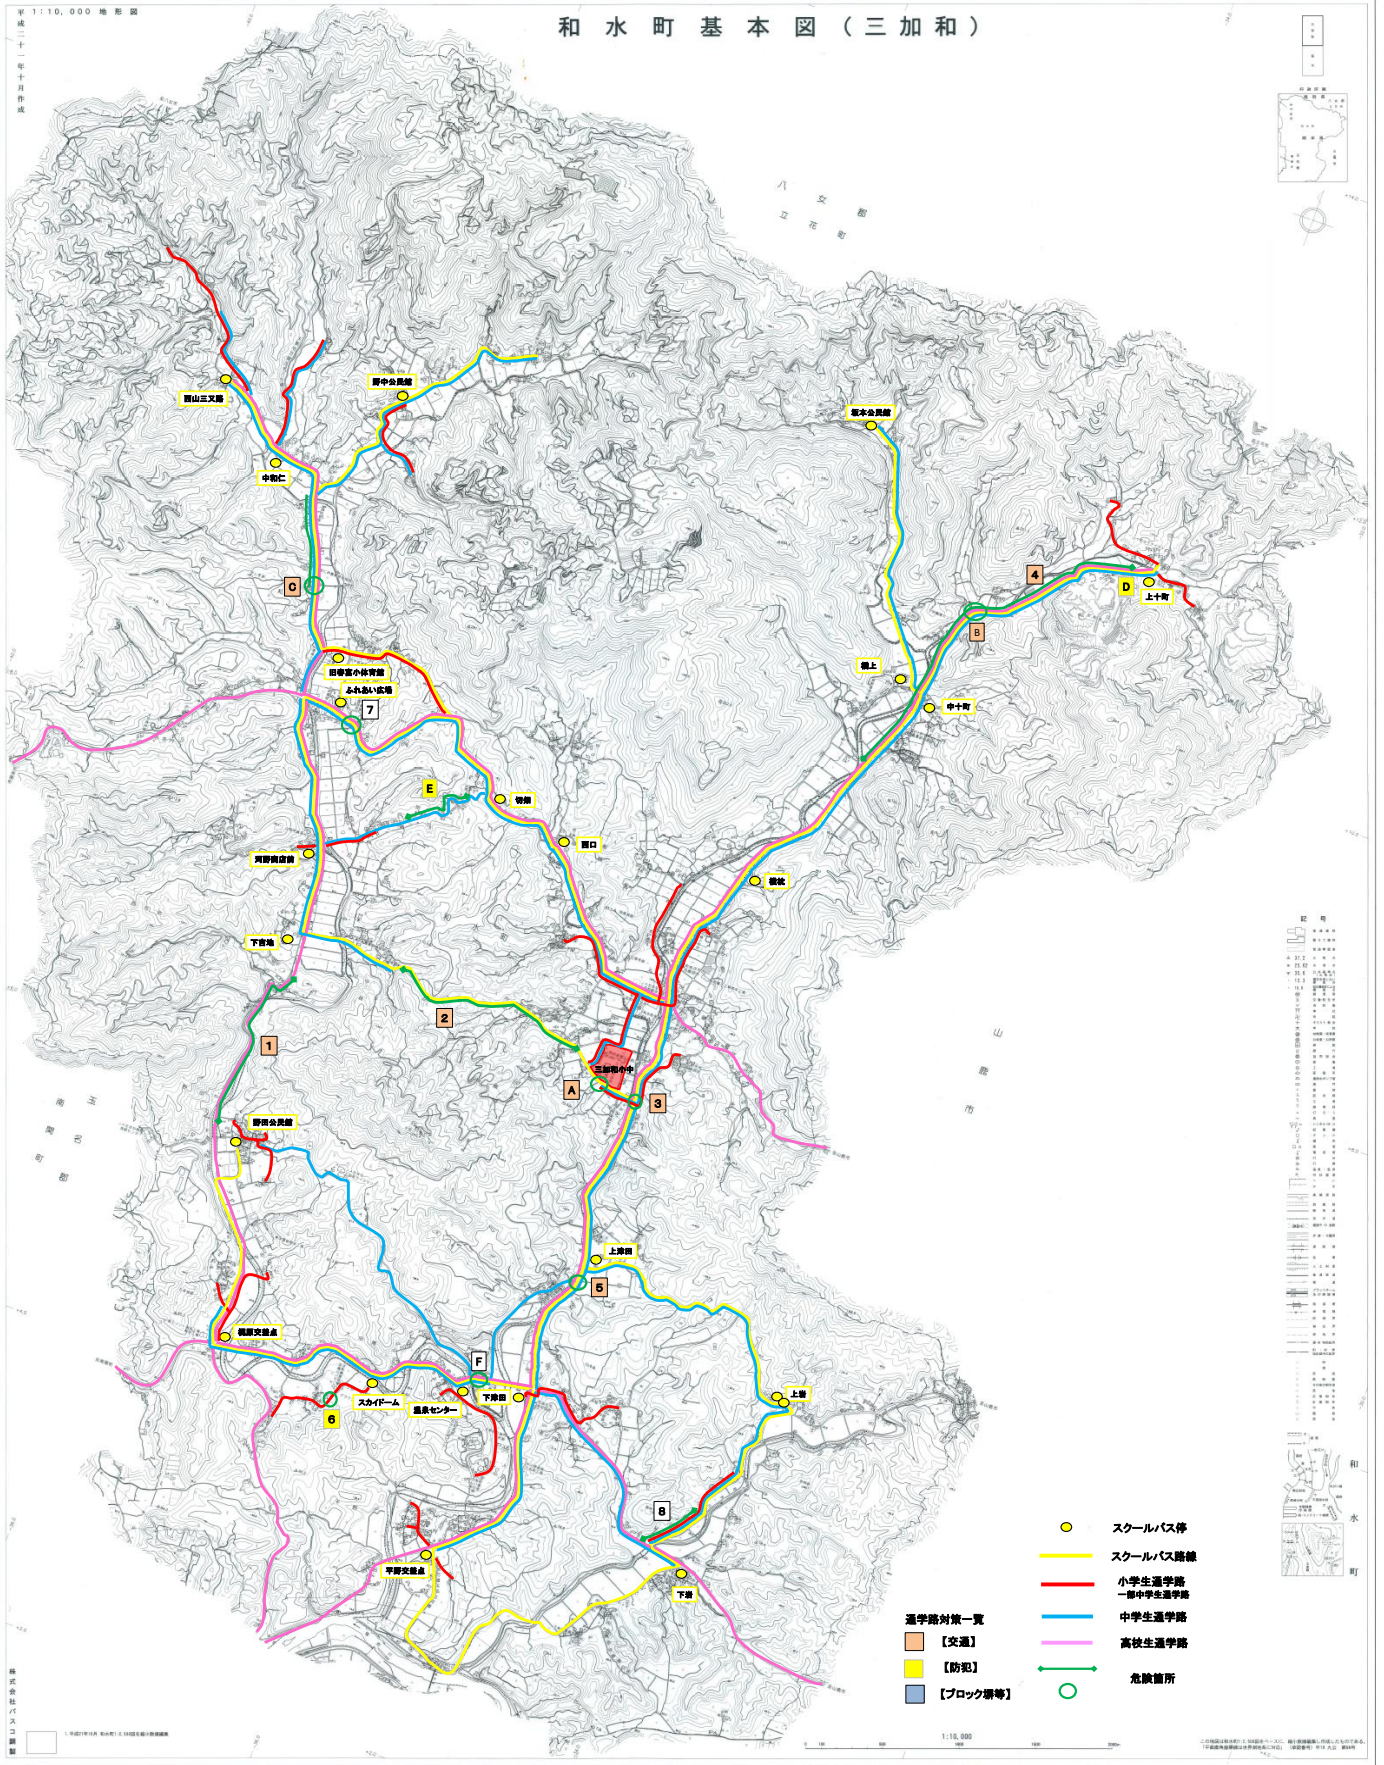

# 和水町基本図（三加和）

- スクールバス停
  - スクールバス路線
  - 小学生通学路  
— 一部中学生通学路
  - 中学生通学路
  - 高校生通学路
  - 危険箇所
- 通学路対策一覧
- 【交通】
  - 【防災】
  - 【ブロック塀等】

和 水 町

和 水 町 地 図

和 水 町 地 図