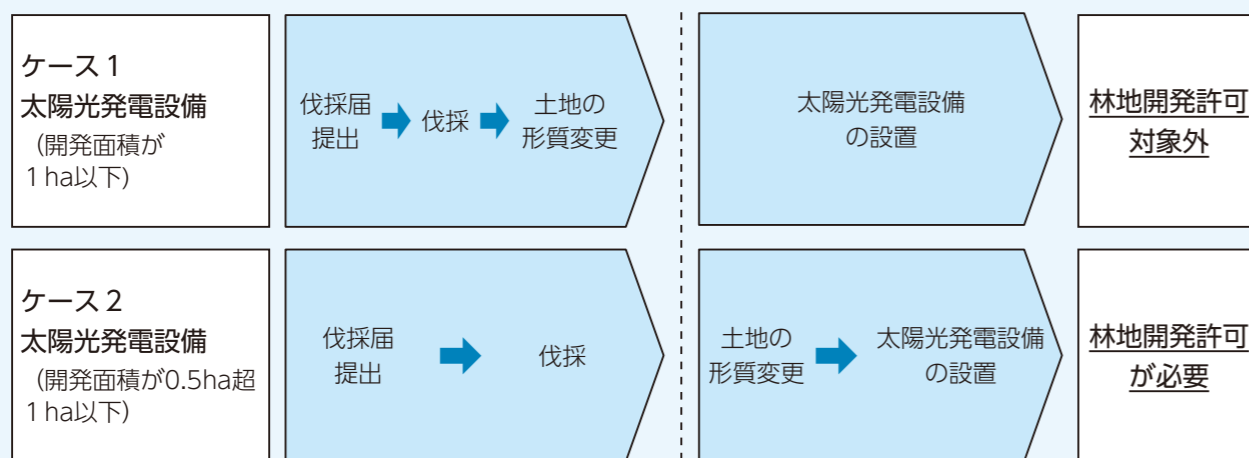

林地開発許可制度が変わります

問 農林振興課 林務係 ☎0968・34・3111

令和5年4月より、森林を開発して太陽光発電設備を設置する場合、その面積が0.5haを超えるものは、都道府県知事の許可が必要になります。

森林を開発して太陽光発電設備を設置する場合は、これまでは、開発面積が1haを超える場合、林地開発許可が必要でした。これからは、開発面積が0.5haを超える場合、林地開発許可が必要となります。

林地開発許可を取得せずに開発を行った場合には、森林法に基づき、監督処分や罰則が科せられます。

Q&A

Q：令和5年3月31日までに、立木の伐採に着手していれば、開発行為に着手しているとみなされるのですか？

A：開発行為に着手しているとは、土地の形質変更の行為に着手している場合をいい、立木伐採は含まれません。

Q：令和5年3月31日までに、少しでも土地の形質変更の行為に着手していれば、開発行為に着手しているとみなされるのですか？

A：土地の形質変更に着手している場合でも、その行為が一時的なものに過ぎず、測量や設計などの準備行為を踏まえたものでない場合は、開発行為に着手しているとはみなされません。一方、上記準備行為を踏まえた上で着手している土地の形質変更であれば、その多寡にかかわらず、開発行為に着手しているとみなされます。

Q：開発行為の着手の日はどのように確認されるのですか？

A：基本的には、開発行為者の申告内容（伐採届に記載の着手日、他の法令や条例などに基づく着工届など）により確認を行います。

ただし、申告に基づく着手日に疑義がある場合は、都道府県職員により事業計画や現地の確認などをさせていただくことがあります。

Q：太陽光発電設備（0.3ha）、資材置場（0.6ha）の合計0.9haの開発を計画しているのですが、林地開発許可は必要ですか？

A：資材置場が、太陽光発電設備を設置するために整備するものである場合には、双方の開発を合わせた0.9haが太陽光発電設備に関する開発行為とみなされ、林地開発許可が必要となります。一方、0.6haの開発の目的が太陽光発電設備の設置と関係のない場合には、双方の開発は共に許可を要する規模に満たないため、林地開発許可の対象外となります。

熊本県議会議員一般選挙が行われます

問 和水町選挙管理委員会(総務課内) ☎0968・86・5720

任期満了に伴う熊本県議会議員一般選挙が3月31日㊦に告示され、4月9日㊦に投票が行われます。

本町で投票ができる人（選挙人名簿登録者）

- ①平成17年4月10日以前に生まれた人
- ②令和4年12月30日までに和水町に住民票が作成された人
- ③公職選挙法第11条、第252条及び政治資金規正法第28条に規定する欠格事項に該当しない人

投票所

投票所は、町内9カ所に設置します。今回から、十町地区である第6投票区投票所を橋上公民館に変更しています。投票日当日は、後日、郵送で配付される入場券に記載された投票所で投票をお願いします。

投票区	施設の名称	所在地
第1投票区	和水町役場本庁	和水町江田3886番地
第2投票区	用木公民館	和水町用木1857番地1
第3投票区	高野本村区公民館	和水町高野1863番地
第4投票区	上久井原公民館	和水町久井原2161番地1
第5投票区	下津原西区農業研修館	和水町下津原3379番地
第6投票区	橋上公民館	和水町山十町839番地1
第7投票区	和水町保健センター集団指導室	和水町板楠76番地
第8投票区	和水町スカイドーム2000	和水町大田黒964番地
第9投票区	旧春富小学校体育館	和水町和仁527番地3

期日前投票

投票日当日に、仕事、親族の冠婚葬祭、レジャー、買い物、新型コロナウイルス感染への懸念などで直接投票所に行けない人は、期日前投票ができます。

期日前投票所

・本庁 町民ホール ・三加和総合支所 町民相談室

期間

4月1日㊦～4月8日㊦の8日間 午前8時30分～午後8時

入場券

入場券（ハガキ）は4月1日以降に郵送します。投票される際は、入場券を持参してください。なお、選挙人名簿に登録されていれば、入場券がなくても投票できます。

開票

4月9日㊦ 午後8時30分～ 和水町中央公民館

移住・定住支援ホームページを開設しました

問 まちづくり推進課 地域振興係 ☎0968・86・5721

移住・定住者に向けたホームページを開設しました。実際に移住された人のインタビューや空き家バンク制度といった移住を検討している人向けの情報のほか、補助金の紹介や子育て支援策などを掲載しています。若者世帯や子どもの増加、地域活性化に向けて様々な情報を発信していきます。