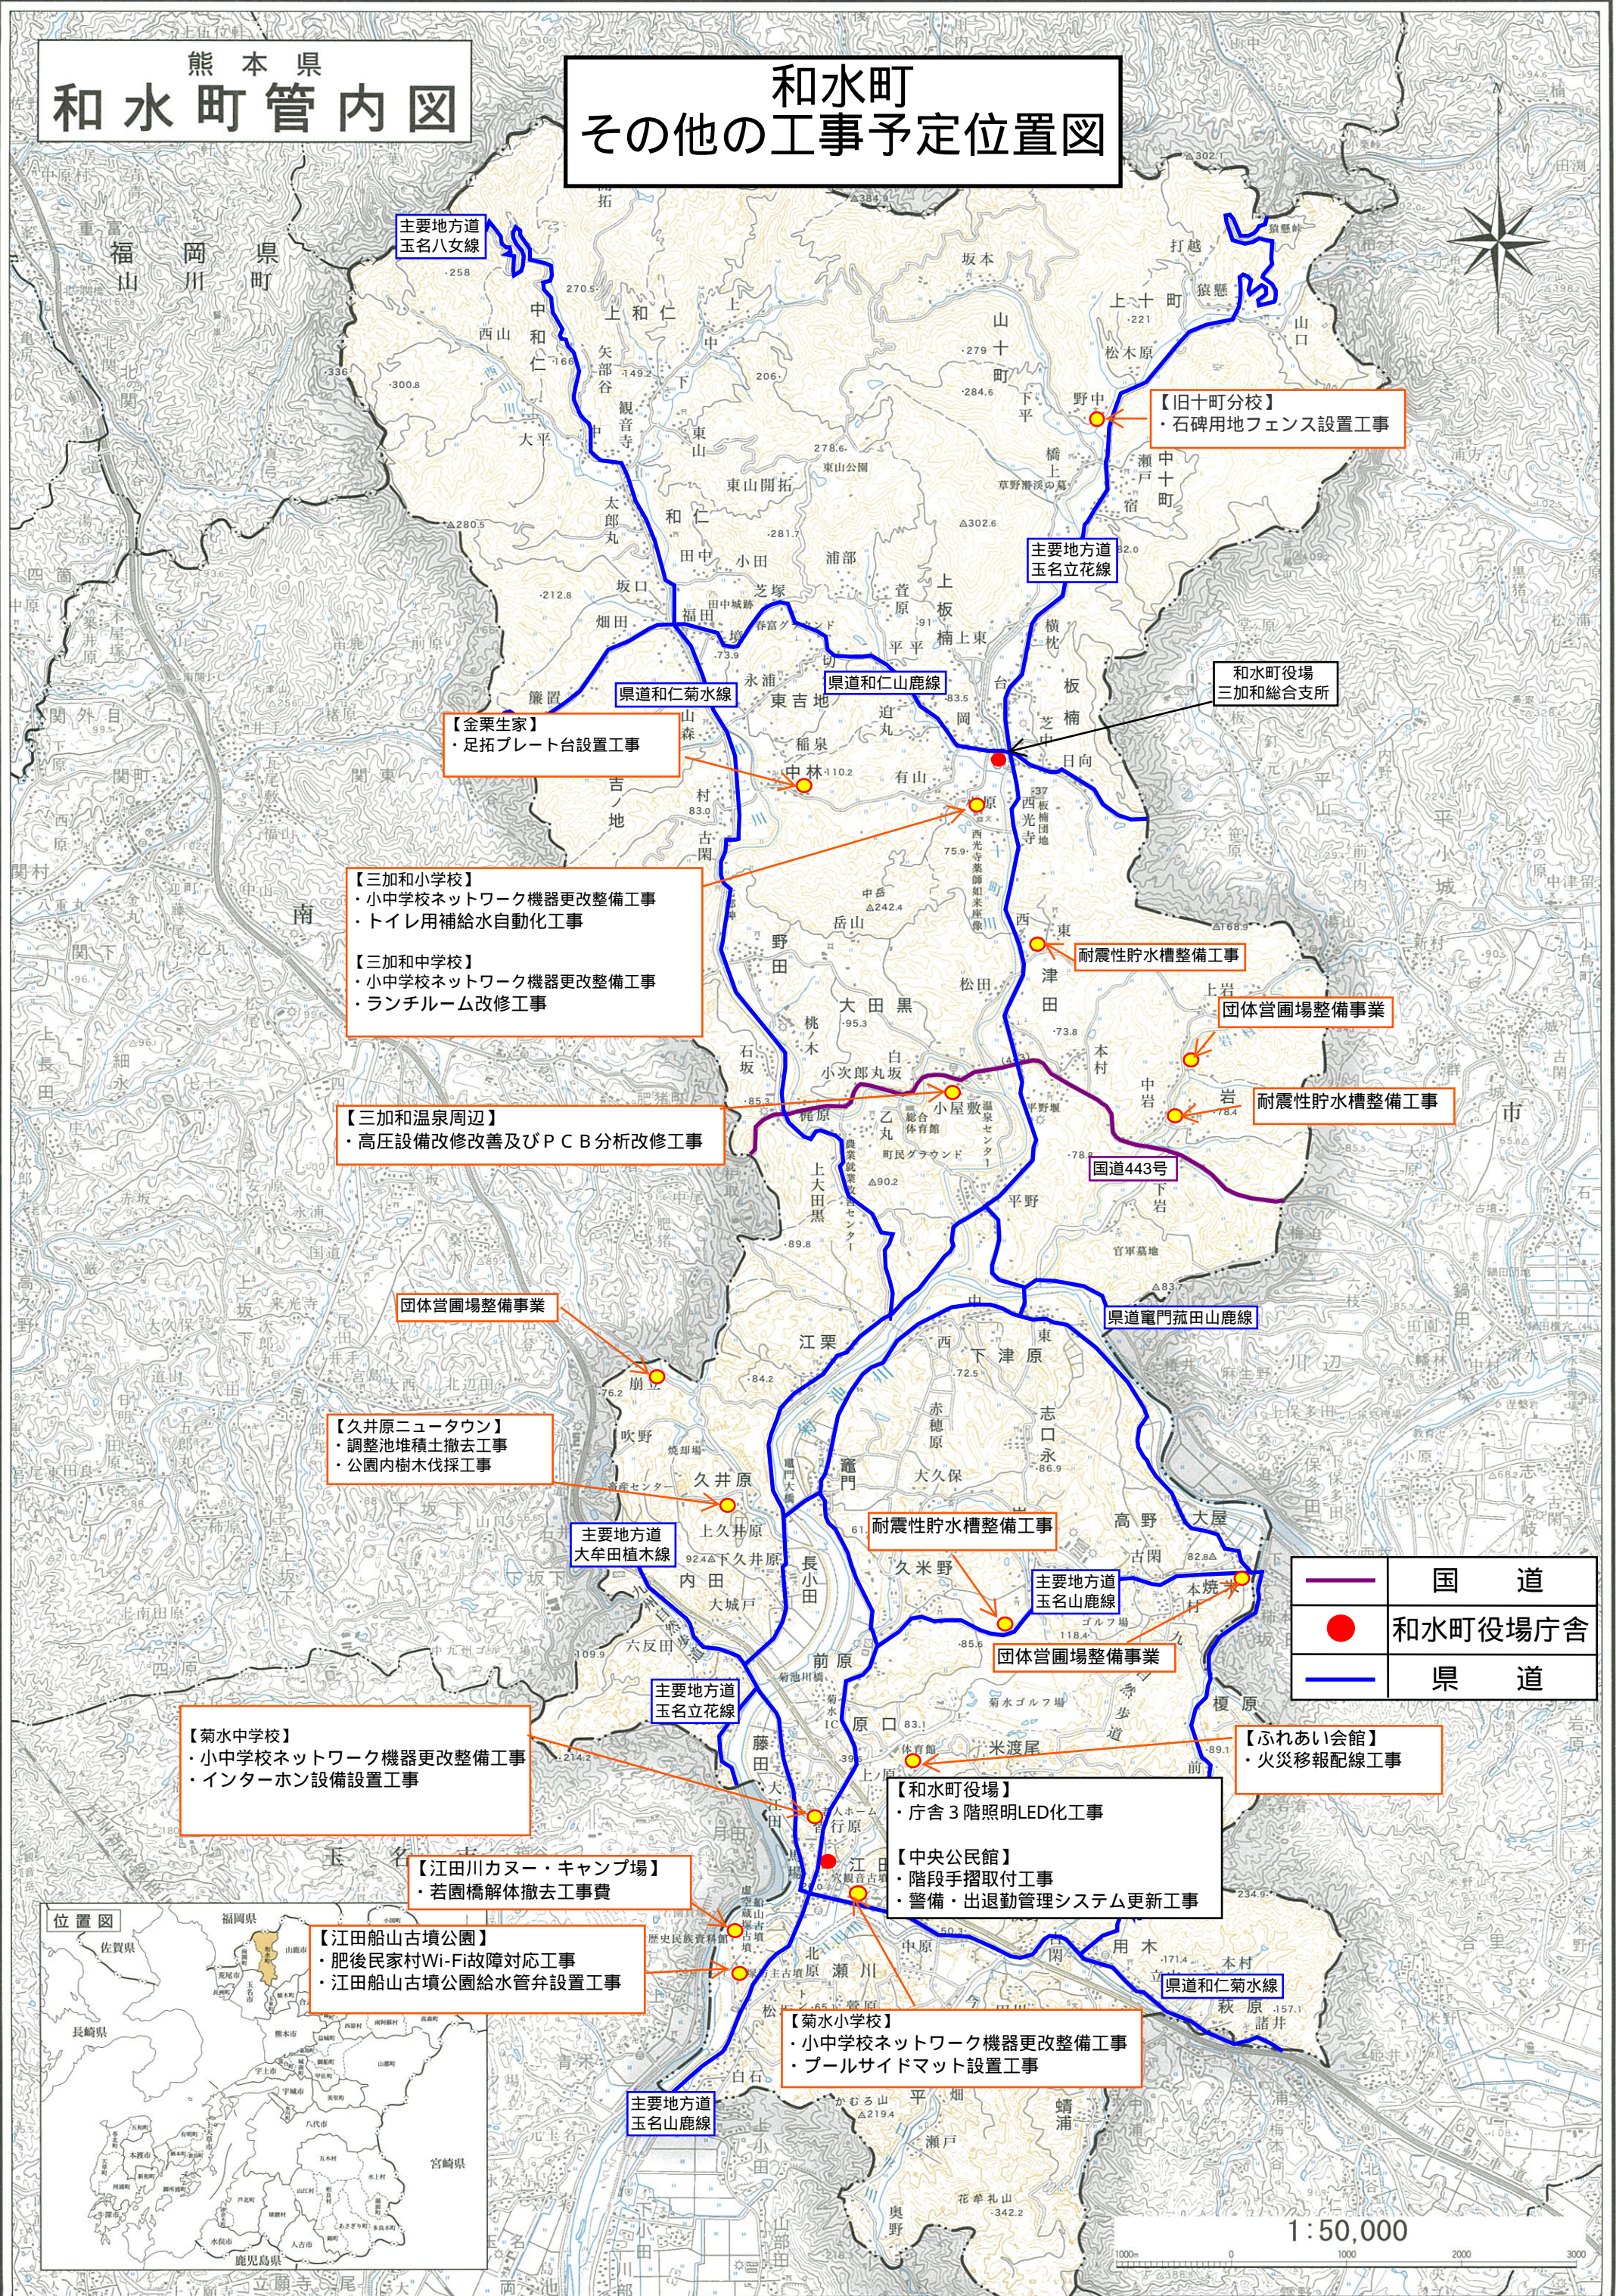

熊本県 和水町管内図

和水町 その他の工事予定位置図

主要地方道
玉名八女線

主要地方道
玉名立花線

県道和仁菊水線

県道和仁山鹿線

県道電門菰田山鹿線

主要地方道
大牟田植木線

主要地方道
玉名立花線

主要地方道
玉名山鹿線

県道和仁菊水線

主要地方道
玉名山鹿線

	国道
	和水町役場庁舎
	県道

1:50,000

熊本県和水町役場

「この地図は、国土地理院長の承認を得て、同院発行の5万分の1地形図を複製したものである。(承認番号 平17九複、第 264 号)」