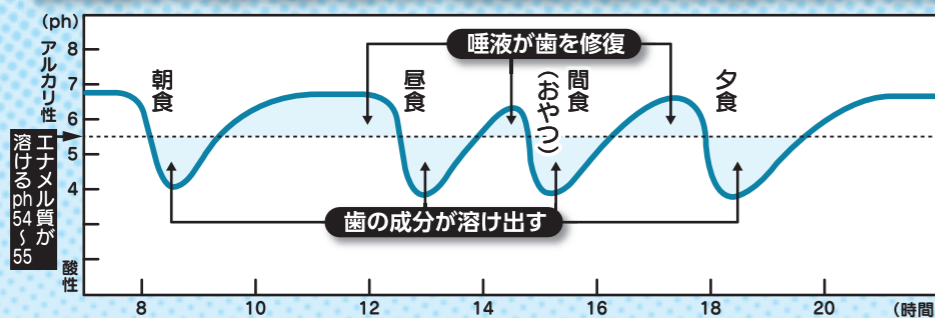

## ●時間を決めて食事や間食(おやつ)を食べている場合

次の食事までの間に唾液の力によって再石灰化が起こり、むし歯になりにくくなります。